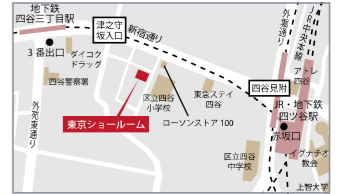

東京ショールーム
東京都新宿区若葉1-4-1 ENDO東京ビルF・2F
TEL 03.5369.7177