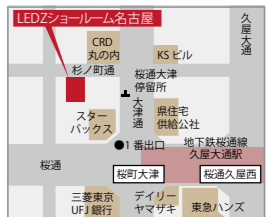

Outlet

- キズもの、仕様違いなど
- アウトレットには保証がありません。また、部品供給などのメンテナンスもできませんので、あらかじめご了承ください。
- お問い合わせ先 インテリア部 大川物流品質課 TEL: 0944 (86) 8115 FAX: 0944 (86) 8116  
※本カタログに掲載した写真等を無断で複製・転載する事を禁じます。

Show Room Information

ショールーム  
大阪本社 ショールーム  
大阪市中央区本町1-6-19 ENDO本町ビル  
TEL(代表)06.6267.7015

東京ショールーム  
東京都新宿区若葉1-4-1 ENDO東京ビルF・2F  
TEL 03.5369.7177

LEDZショールーム名古屋  
名古屋市中区丸の内3-20-3 47K  
TEL 052.857.2004

大川(シミュレーションルーム)  
福岡県大川市幅保267号  
TEL 0944.86.8115

LEDZショールーム福岡  
福岡市博多区店屋町8-17博多MSTビル1F  
TEL 092.262.9330