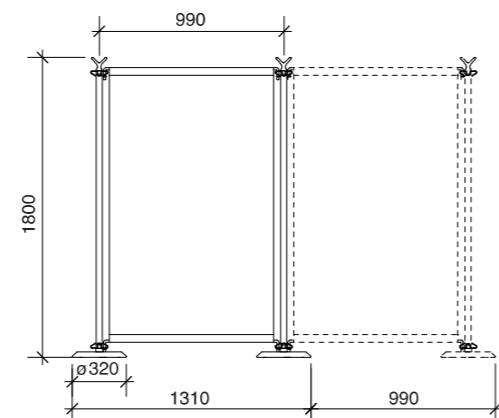

MUW0041WH (ポリエステル)
¥ 19,800
W890・H1675

685214816

連結寸法例

MUW0047GY (シルバー)
¥ 29,800
Φ320・H1030

767966966

MUW0048RD (ロープ赤)
¥ 12,800
W1800

369603839

MUW0048GY (ロープグレー)
¥ 12,800
W1800